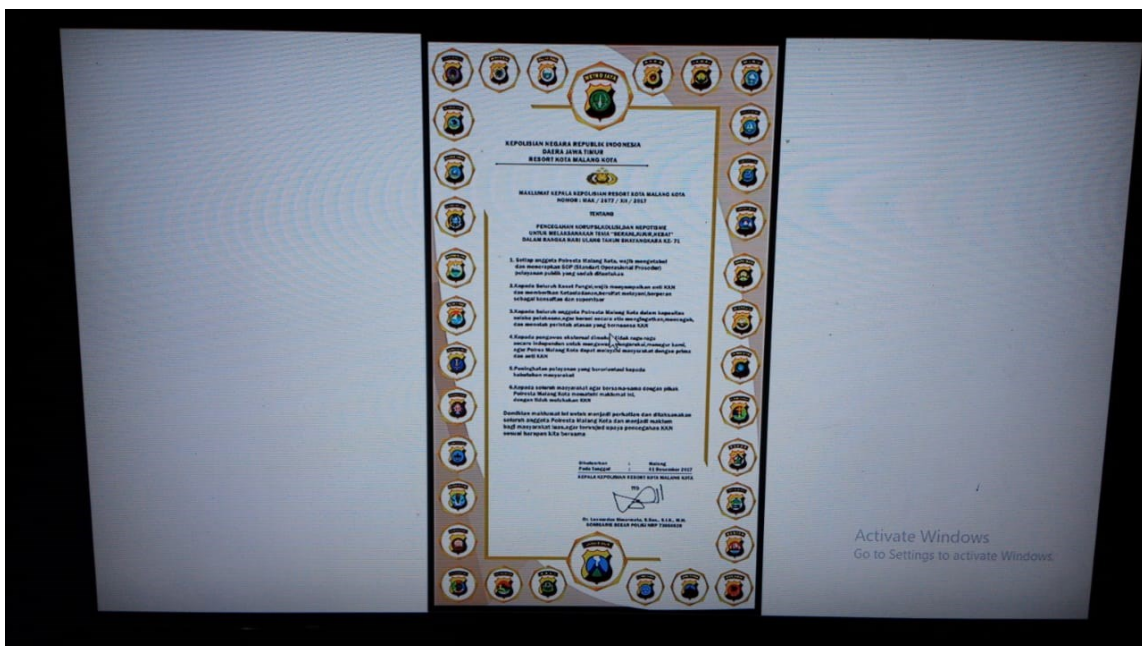

MAKLUMAT PELAYANAN SIM

PUBLIKASI MAKLUMAT PELAYANAN  
DI MEDIA SOSIAL

KEPOLISIAN NEGARA REPUBLIK INDONESIA  
DAERAH JAWA TIMUR  
RESORT KOTA MALANG KOTA

PUBLIKASI MAKLUMAT PELAYANAN  
DI LAYAR DIGITAL